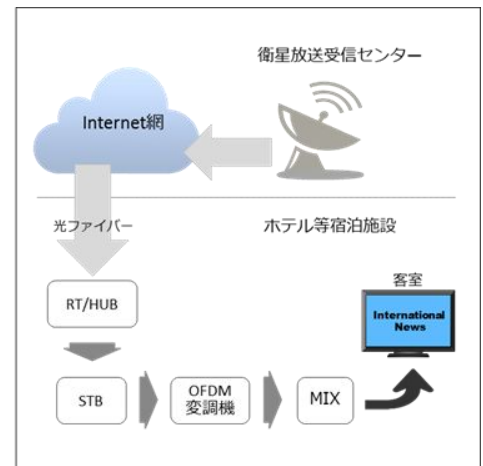

【自社アンテナ設置不要。かんたんサービス】

衛星から受信された海外の番組は、光ファイバーを通じて送信され、契約した番組数をホテルの客室テレビの空きチャンネルに送信され、今まで提供することができなかった様々な国々のニュース番組がライブで視聴することができます。

また、契約した番組は、契約期間中いつでも変更が可能です。

※専用受信機(STB)は 1 番組につき、施設で 1 台設置。

※登録番組の変更時には変更手数料が必要となります。

<サービス提供イメージ>

【充実した海外ニュース番組】

中国、台湾、韓国、タイ、シンガポール、ベトナム、イスラエル、カタール、オーストラリアなど急増するアジア諸国からの訪日ゲストに対する充実した各国の番組が提供可能です。その他、アメリカ、フランス、ドイツ、イタリア、ロシアのニュース番組からもお選びいただけます。

※アジア圏:9 か国 11 番組 / 欧米圏:5 か国 8 番組

【安心の低価格】

1年間の継続利用で初期加入料は無料。欧米圏の番組の月額費用は、従来のCS放送同様、部屋数に応じた料金設定となりますが、アジア圏の番組は、施設単位での定額料金のため安価で導入し易く、また、複数の番組契約では、番組あたりの費用も割安になる料金体系となっています。