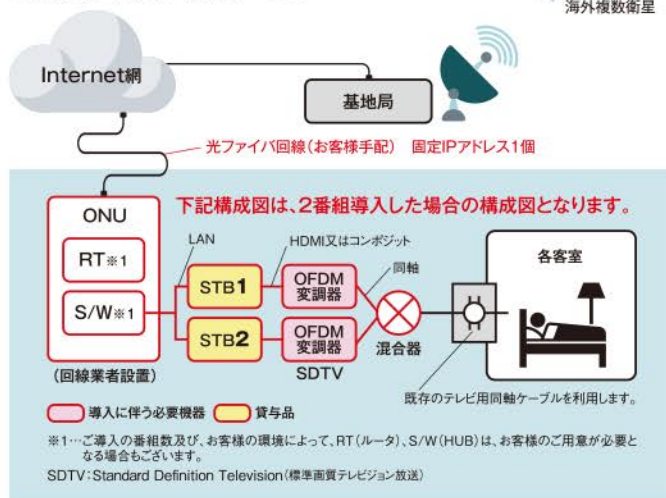

その他、BBC WORLD NEWS (イギリス)、RAI (イタリア)、CNBC ASIA (シンガポール)、Deutsche Welle (ドイツ)、BloomBerg (アメリカ)、TV5 MONDE (フランス)、AI Jazeera (カタール)、RECORD TV JAPAN (ブラジル) など ※2020年2月時点での提供予定番組です。変更となる場合がございます。※定期で放送休止となる時間帯のある番組がございます。

ご提供料金

初期費用	費用(税抜)	備考
加入料(1番組あたり)	25,000円	1年間の継続利用を条件で加入料無料

※番組受信機(STB)は貸与となります。
※本サービス導入にあたり、本サービス専用として光ファイバ回線及び固定IPアドレス1個をご準備いただきます。
※1年以下の解約は解除手数料を要します。(残余月の月額費用)

■月額費用は、施設(ホテル)単位でご加入番組数に応じて毎月固定で発生する「利用料」と利用料のほかに部屋数単位で毎月固定で発生する「受信料」の料金体系となります。

提供番組には「利用料のみの」番組と「利用料+受信料」の番組がございます。

月額費用	月額利用料(税抜)	番組あたり	備考
利用料	1番組のご加入	25,000円	施設(ホテル)単位でご加入番組数に応じて毎月お支払いいただく料金です。
	2番組のご加入	45,000円	3番組ご加入以上は番組あたり10,000円増しとなります。
	3番組のご加入	55,000円	18,333円
受信料	別途御見積		利用料の他に部屋数単位で月額課金される料金です。

番組供給システム図

■海外衛星放送IP伝送サービス

ITシステム事業部

〒141-0021 東京都品川区上大崎三丁目1番1号 目黒セントラルスクエア
TEL: 03-6820-1470 / FAX: 03-6741-4608

<https://www.almex.jp/hs/>

■ショールーム

ショールームでは実機をご覧いただけます。
予約制ですのでご希望の際は各支店まで
お問い合わせください。

アルメックスショールーム

〒111-8676 東京都台東区雷門2丁目19-17
(地下鉄銀座線「浅草線」浅草駅 A5出口を出てすぐ右手)

●カタログと実際の色とは、印刷の関係で多少異なる場合がございます。
●仕様および外観改善のため予告なく一部変更することがありますので予めご了承ください。
●このカタログの内容は2020年2月現在のものです。

HS202001SQ

■アルメックスネットワーク 20拠点のサポート体制で全国のホテル様を安心サポートいたします。

●東京支社	〒111-8676	東京都台東区雷門2-19-17	TEL.03-6895-1472
●名古屋支社	〒452-0815	愛知県名古屋市中区八筋町39	TEL.052-982-8482
●大阪支社	〒533-0033	大阪府大阪市東淀川区東中島4-10-3	TEL.06-6326-4530
●札幌支店	〒065-0027	北海道札幌市東区北27条東16-1-31	TEL.011-788-3141
●盛岡支店	〒020-0866	岩手県盛岡市本宮3-28-24	TEL.019-635-8070
●仙台支店	〒982-0032	宮城県仙台市太白区富沢1-5-26	TEL.022-743-5271
●高崎支店	〒370-0073	群馬県高崎市緑町3-14-7	TEL.027-370-8877
●新潟営業所	〒950-0944	新潟県新潟市中央区愛宕1-2-3	TEL.025-281-8877
●宇都宮支店	〒321-0953	栃木県宇都宮市東宿郷5-5-7 森川ビル1F	TEL.028-651-3818
●千葉支店	〒264-0028	千葉県千葉市若葉区桜木6-26-25	TEL.043-214-3939
●立川支店	〒186-0015	東京都国立市矢川3-1-5 クレセント国立	TEL.042-577-3970
●横浜支店	〒224-0061	神奈川県横浜市都筑区大丸8-4 都筑岩澤ビル201	TEL.045-948-0901
●静岡支店	〒422-8051	静岡県静岡市駿河区中野新田369-16	TEL.054-287-7749
●金沢支店	〒921-8005	石川県金沢市間明町1-143	TEL.076-291-5400
●高松支店	〒761-8073	香川県高松市太田下町3025-16	TEL.087-864-2931
●松山営業所	〒790-0003	愛媛県松山市三番町4-9-6 NBF 松山日銀ビル4F	TEL.089-932-1100
●広島支店	〒735-0006	広島県安芸郡府中町本町4-4-7	TEL.082-890-8900
●福岡支店	〒812-0007	福岡県福岡市博多区東比恵1-4-5	TEL.092-409-2180
●鹿児島支店	〒890-0034	鹿児島県鹿児島市田上6-18-50	TEL.099-296-9280
●沖縄営業所	〒900-0012	沖縄県那覇市泊2-22-10 オオハマビル1F	TEL.098-943-7488