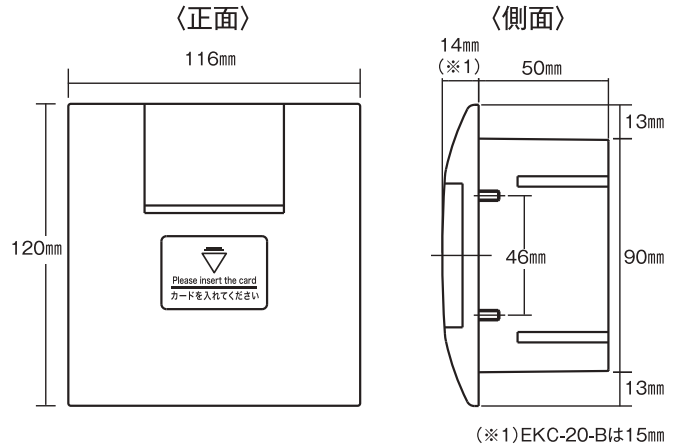

■機能と特徴

- カードを挿入口に差し込みますと、部屋の電源が入り、カバーの窓のLEDが消灯し文字が消えます。
- カードを抜きますと、0秒、7秒、14秒のうち指定の秒数後、部屋の電源が切れ、カバーの窓のLEDが点灯し文字が現れます。
※秒数は注文時にご指定ください。

■外観図(外形寸法)

下図はEKC-20

■仕様一覧

機種名	EKC-20 / EKC-20-B
●製品名	省エネカードスイッチ
●定格電圧	AC100V(50/60Hz)
●最大制御容量	MAX 20A
●在室確認信号接点容量	DC30V 1A(※2)
●化粧プレート仕上げ色	オフホワイト
●表示ランプ	青
●消灯までの遅延時間設定	0秒 7秒 14秒(注文時に指定)
●対応カード	幅54mm 厚み1.4mm